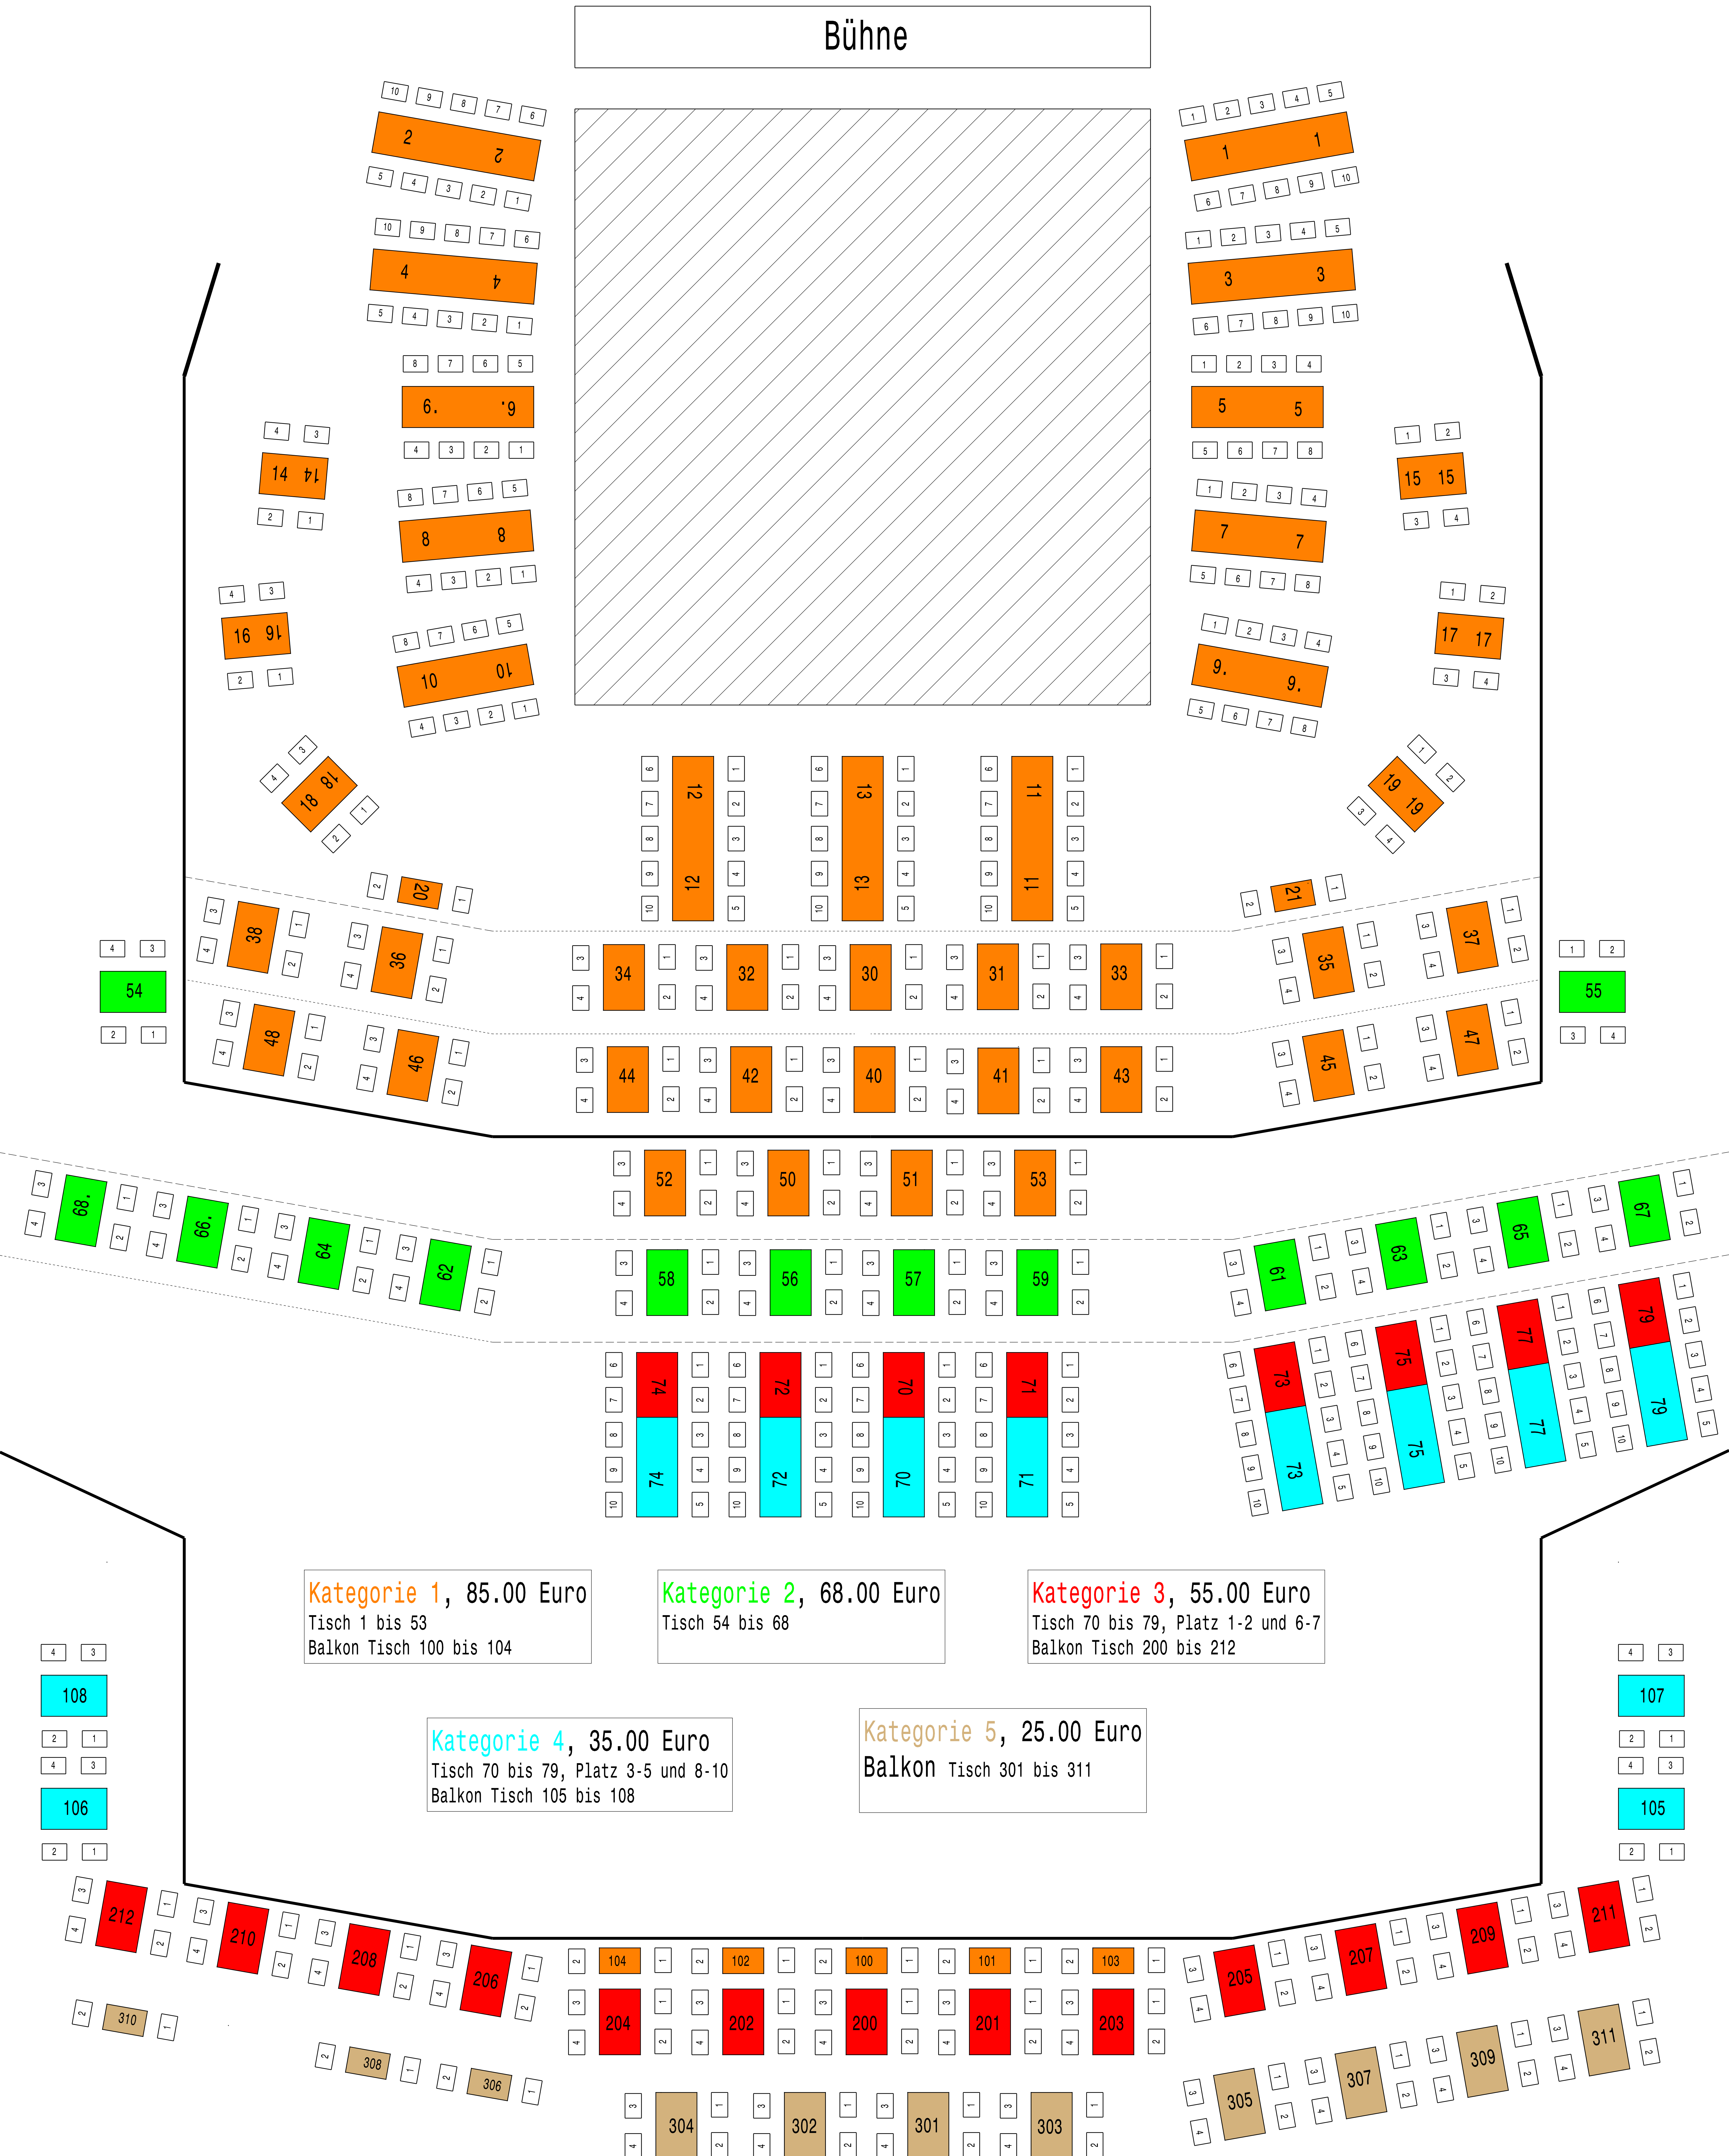

Bühne

Kategorie 1, 85.00 Euro
Tisch 1 bis 53
Balkon Tisch 100 bis 104

Kategorie 2, 68.00 Euro
Tisch 54 bis 68

Kategorie 3, 55.00 Euro
Tisch 70 bis 79, Platz 1-2 und 6-7
Balkon Tisch 200 bis 212

Kategorie 4, 35.00 Euro
Tisch 70 bis 79, Platz 3-5 und 8-10
Balkon Tisch 105 bis 108

Kategorie 5, 25.00 Euro
Balkon Tisch 301 bis 311

108

106

107

105

212

210

208

206

310

308

306

304

302

301

303

204

202

200

201

203

205

207

209